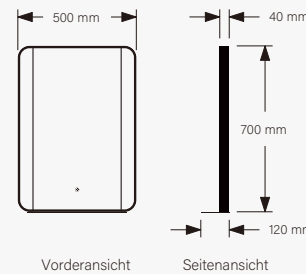

- Touch Sensor
- Demister
- 40 mm dicker Aluminium-Rückenrahmen
- LED-Beleuchtung (Warm/Neutral/Kühl)
- Rückwand aus Metall/ Metallregal
- 4 mm kupferfreier Silberspiegel
- Umweltfreundlich
- 3 Jahre Garantie

Mattschwarz	Gebürsteter grüner Champagner
Mattbraun	Gebürstetes Messing
Gun-Metal-Finish - Pinselspuren	Mattchrom