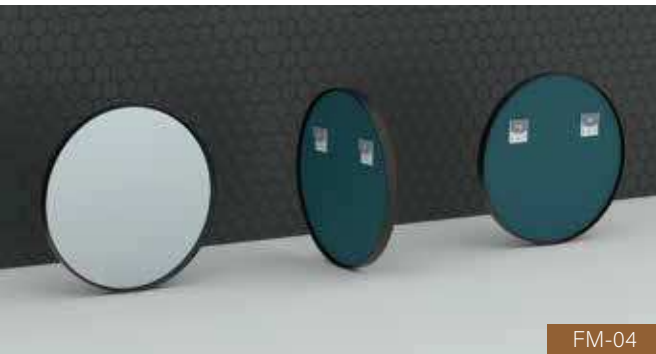

FM-04

Standardgrößen & Beschreibung

Rahmenfarben

Standardgrößen & Beschreibung

Rahmenfarben

- 40mm dicker Aluminium-Rückenrahmen
- 4mm kupferfreier Silberspiegel
- Umweltfreundlich
- 3 Jahre Garantie

	Mattschwarz		Gebürsteter grüner Champagner
	Mattbraun		Gebürstetes Messing
	Gun-Metal-Finish - Pinselspuren		Mattchrom

- 40mm dicker Aluminium-Rückenrahmen
- 4mm kupferfreier Silberspiegel
- Umweltfreundlich
- 3 Jahre Garantie

	Mattschwarz		Gebürsteter grüner Champagner
	Mattbraun		Gebürstetes Messing
	Gun-Metal-Finish - Pinselspuren		Mattchrom