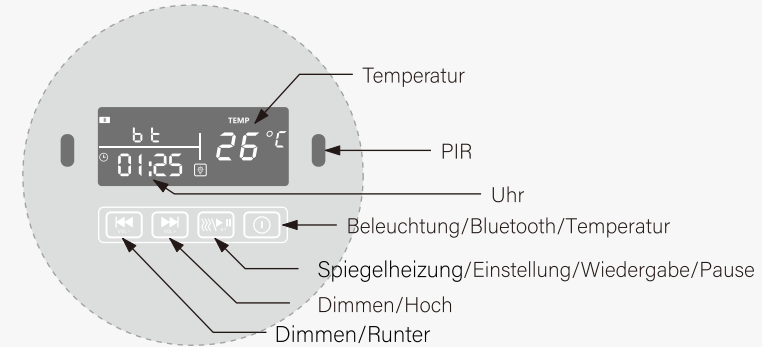

Sensorbildschirm mit vier Tasten