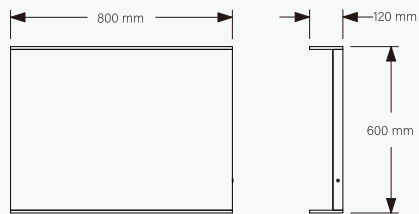

Vorderansicht

Seitenansicht

Beschreibung

- IR-Sensor
- Demister
- Mattiertes Acryl
- 35 mm dicker Aluminium-Rückenrahmen
- LED-Beleuchtung (Warm/Neutral/Kühl)
- 4 mm kupferfreier Silberspiegel
- Umweltfreundlich
- 3 Jahre Garantie