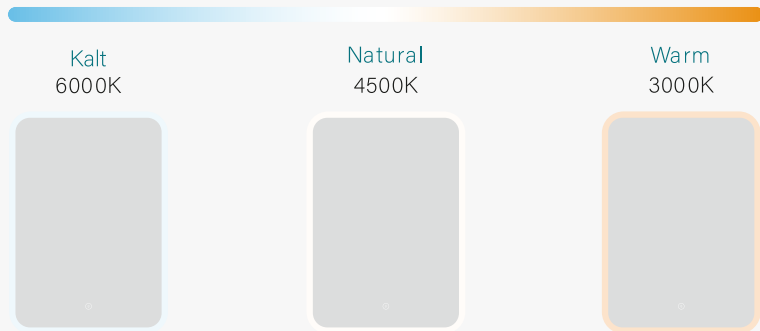

TEIL 1

NEU

SORTIMENT 2023-2024

OPTIONALE FUNKTIONEN

In Teil 1 haben wir alle optionalen Funktionen aufgelistet, mit denen unsere Spiegel ausgestattet sind, wie z. B. Bluetooth-Konnektivität, Bewegungssensoren, Temperaturanzeige und mehr. Diese optionalen Funktionen machen unsere Spiegel nicht nur zu einem Spiegelbild Ihres Bildes, sondern auch zu einer intelligenten und funktionalen Ergänzung Ihres Raumes:

B
A
T
H
R
O
O
M

LED Beleuchtung

Die "Correlated Colour Temperature" (CCT) ist ein Konzept, das einen nahtlosen Übergang durch das gesamte Temperaturspektrum von warmem über natürliches bis hin zu kühlweißem Licht ermöglicht.