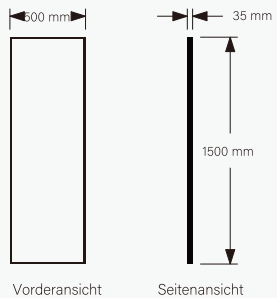

Standardgrößen & Beschreibung

- Touch Sensor
- Aluminiumrahmen
- LED-Beleuchtung (Warm/Neutral/Kühl)
- 5 mm kupferfreier Silberspiegel
- Umweltfreundlich
- 3 Jahre Garantie

Rahmenfarben

Mattschwarz	Gebürsteter grüner Champagner
Mattbraun	Gebürstetes Messing
Gun-Metal-Finish - Pinselspuren	Mattchrom

Rahmenfarben

Matt Black	Brushed Purple Gold
Brushed Black - 1	Brushed Purple Gold - 1
Gun Metal Finish-Brush marks	Brushed Purple Gold - 2
Matt Grey	Bright Purple Gold - 3
Brushed Grey - 1	Bright Purple Gold - 4
Matt B brown	Brushed Rose-Light
Matt White	Matt Rose Gold
Brushed Silver - Non Shiny	Matt Rose
Brushed Iron Ash	Bright Rose
Matt Green Champagne	Brushed Coral
Brushed Green Champagne	Matt Red
Brushed Matt Gold Brass	Matt Sapphire Blue-Brush marks
Brushed Titanium Gold	Matt Bluish Grey
Matt Brass	Brushed Sapphire Blue
Brushed Bright T-Gold	Matt Blue
Brushed Brass	Matt Green