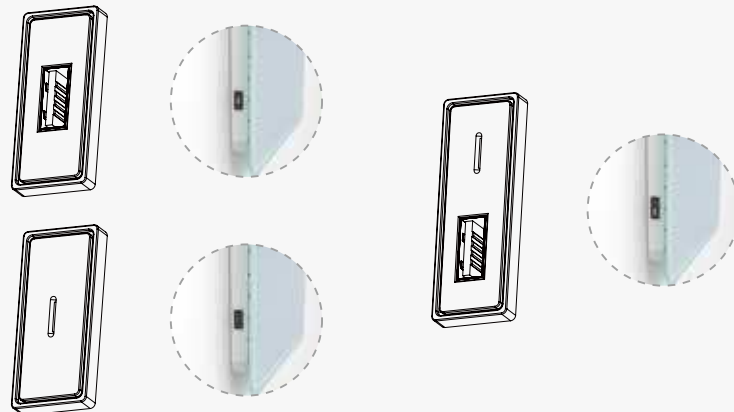

USB/TYPER-C Port

Bleiben Sie mit Minetti Spiegeln in Verbindung und mit Strom versorgt. Egal, ob Sie Ihr Telefon, Tablet oder andere Geräte aufladen müssen, mit unseren Spiegeln sind Sie an der richtigen Adresse. Schließen Sie Ihr Gerät einfach an den USB-/Typ-C-Anschluss an und genießen Sie schnelles und effizientes Laden.