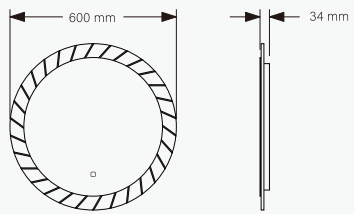

Standardgrößen & Beschreibung

Vorderansicht

Seitenansicht

- Touch Sensor
- Acrylic
- LED-Beleuchtung (Warm/Neutral/Kühl)
- kupferfreier Silberspiegel
- Umweltfreundlich
- 3 Jahre Garantie