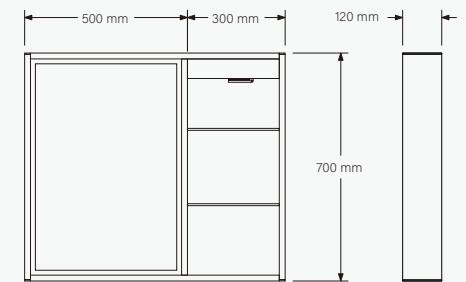

80° Induktionsbereich
50 mm Induktionsabstand

Vorderansicht

Seitenansicht

Hochfestes Scharnier

Verstellbare Glasablage

Infrarotsensor

Wasserdichte Steckdose

80° Induktionsbereich
50 mm Induktionsabstand