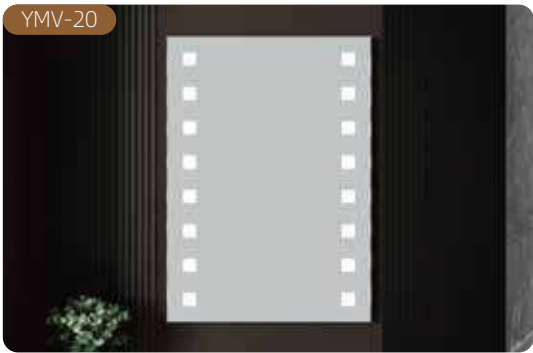

Runde Serie

Hauptmerkmale:

- Die LED-Beleuchtung ist durch das mattierte Muster nur an der Vorderseite des Spiegels sichtbar und sorgt so für einen stilvollen und modernen Look
- Der Spiegel besteht aus 4 mm oder 5 mm dickem kupferfreiem Glas und bietet hervorragende Korrosionsbeständigkeit und Haltbarkeit
- Anpassbare Größenoptionen stehen zur Verfügung, um jedem Raum- und Designbedarf gerecht zu werden
- Für eine einzigartige und persönliche Note können dem Spiegel anpassbare mattierte oder sandgestrahlte Muster hinzugefügt werden
- Die Gesamtdicke des Spiegels hängt von den spezifischen Produktfunktionen ab. Die empfohlene Dicke beträgt 45 mm
- Der Spiegel kann vertikal oder horizontal aufgehängt werden, um sich an jeden Raum und jedes Design anzupassen.