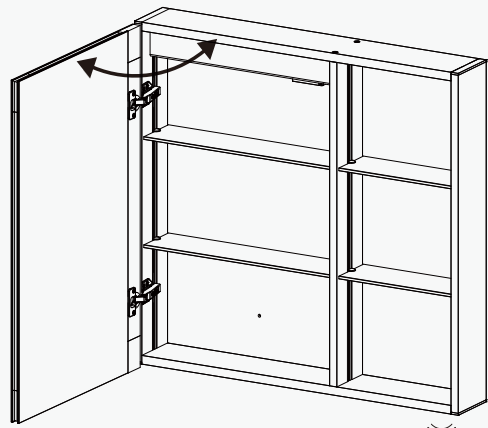

Wasserdichte Steckdose

80° Induktionsbereich
50 mm Induktionsabstand

Vorderansicht

Seitenansicht

Hochfestes Scharnier

Verstellbare Glasablage

Infrarot sensor

Wasserdichte Steckdose