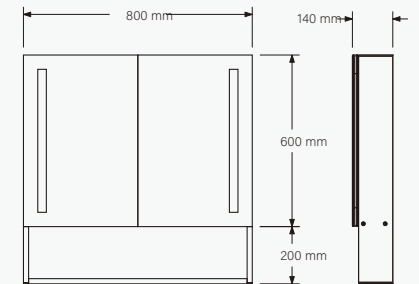

80° Induktionsbereich
50 mm Induktionsabstand

Hochfestes Scharnier

Verstellbare Glasablage

Infrarot sensor

Wasserdichte Steckdose

80° Induktionsbereich
50 mm Induktionsabstand

Hochfestes Scharnier

Verstellbare Glasablage

Infrarot sensor

Wasserdichte Steckdose