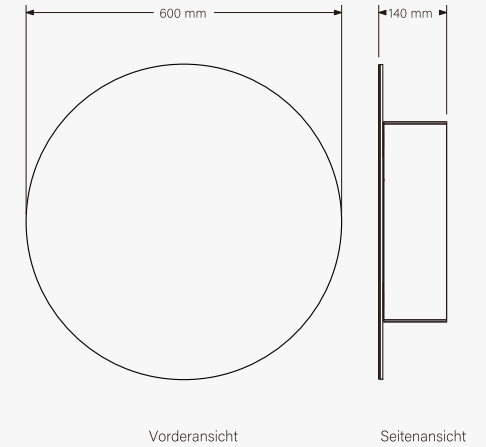

LMC-01

LMC-02

Spiegelschrank mit runder Tür

Hauptmerkmale

- Kupferfreier Silberspiegel
- Aluminiumrahmen
- Hochfestes Scharnier
- Verstellbare Glasböden
- Umweltfreundlich
- 3 Jahre Garantie

RMC-01

Ganzkörperspiegelschrank