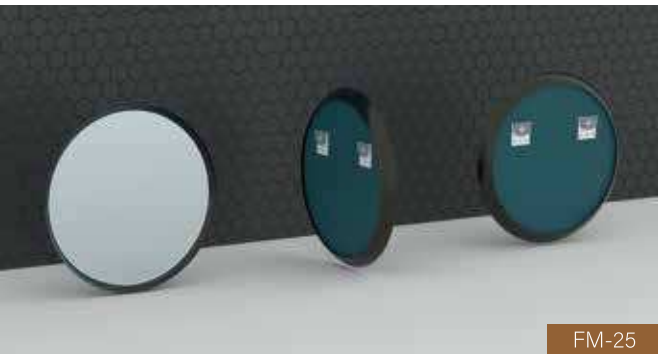

Seitenansicht

- Metallrahmen
- Rostbeständiger, kupferfreier Spiegel
- Umweltfreundlich
- 3 Jahre Garantie

Standardgrößen:

Vorderansicht

Seitenansicht

- Touch Sensor
- Spiegelheizung
- Metallrahmen
- Neutrales 4000K-Licht, 6000K weiß-kaltes Licht
- Rostbeständiger, kupferfreier Spiegel
- Umweltfreundlich
- 3 Jahre Garantie