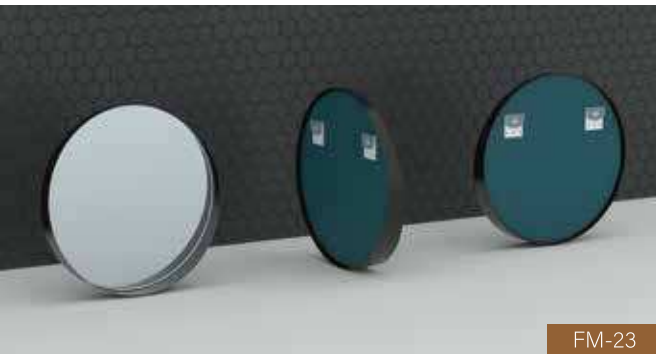

FM-23

- Metallrahmen
- Rostbeständiger, kupferfreier Spiegel
- Umweltfreundlich
- 3 Jahre Garantie

- Touch Sensor
- Spiegelheizung
- Metallrahmen
- Neutrales 4000K-Licht, 6000K weiß-kaltes Licht
- Rostbeständiger, kupferfreier Spiegel
- Umweltfreundlich
- 3 Jahre Garantie