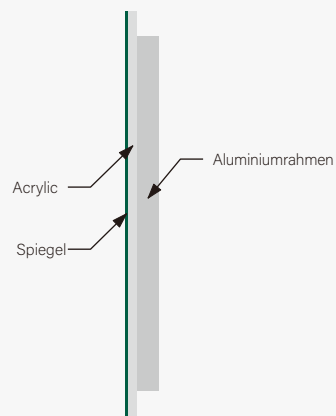

Standardgröße:

600*1200mm 600*1500mm
700*1200mm 700*1500mm

Andere Größen können individuell angepasst werden

TEIL 5

NEU

SORTIMENT 2023-2024

ACRYLIC & NEUE SPIEGEL SERIEN

In Teil 5 haben wir unsere Sammlung von Acrylspiegeln und Spiegeln der neuen Serie aufgelistet. Diese Spiegel sind heller und weicher als herkömmliche LED-Leuchten. Mit Acryl lassen sich auch einige einzigartige Formen zur Dekoration Ihres Badezimmers herstellen. Die Spiegelserie verfügt außerdem über ein neues Design, das Lichter heller macht.

BATHROOM

Mit Acrylic OR Ohne Acrylic

Hinweis: Der Acryldiffusor macht das Licht heller und weicher

Standardgrößen:

Vorderansicht

Rückansicht

Beschreibung

- IR-Sensor
- Demister
- Mattiertes Acryl
- 35 mm dicker Aluminium-Rückenrahmen
- LED-Beleuchtung (Warm/Neutral/Kühl)
- 4 mm kupferfreier Silberspiegel
- Umweltfreundlich
- 3 Jahre Garantie

YAC-02

YAC-03

Standardgrößen:

Beschreibung

Standardgrößen:

Beschreibung

Vorderansicht

Seitenansicht