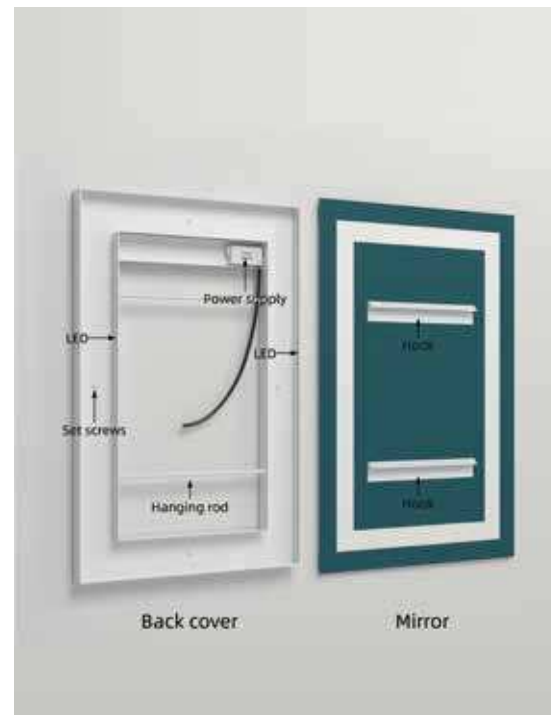

Back cover

Mirror