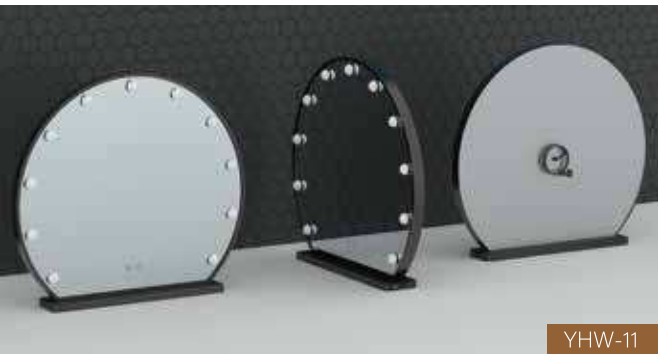

YHW-09

YHW-08

YHW-10

YHW-11

Standardgrößen & Beschreibung

- Touch Sensor
- Demister
- 40 mm dicker Aluminium-Rückenrahmen
- LED-Beleuchtung (Warm/Neutral/Kühl)
- USB+Steckdose
- Rückwand aus Metall
- 4 mm kupferfreier Silberspiegel
- Umweltfreundlich
- 3 Jahre Garantie