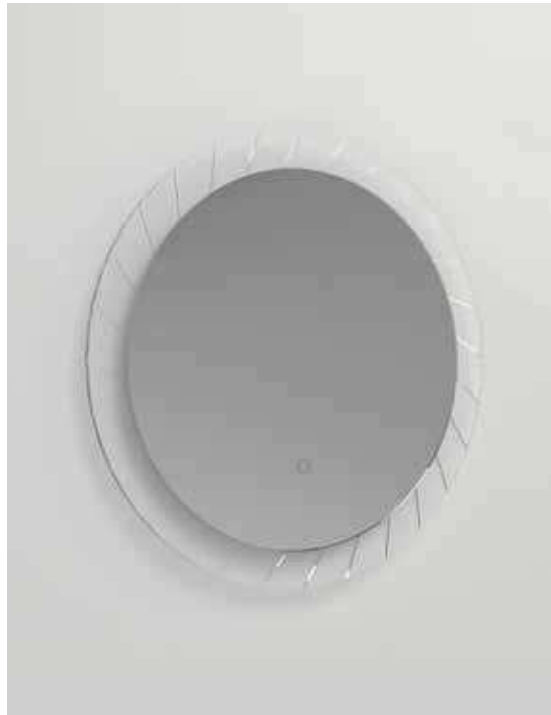

Horizontale Serie

Hauptmerkmale:

- Unsere Spiegel zeichnen sich durch ein einzigartiges Mattmuster aus, das das Licht nur von vorn sichtbar macht und so für einen eleganten und modernen Look sorgt.
- Unsere aus hochwertigem, kupferfreiem 4-mm- oder 5-mm-Spiegel gefertigten Produkte sind korrosionsbeständig und bieten eine lange Haltbarkeit.
- Wir bieten eine Reihe individueller Größenoptionen an, die perfekt zu Ihren Raum- und Designanforderungen passen.
- Unsere Spiegel können für eine einzigartige Note auch mit einem individuellen Matt- oder Schleifmusterdesign versehen sein.
- Die Gesamtdicke des Spiegels, einschließlich aller zusätzlichen Funktionen, variiert, wir empfehlen jedoch eine Tiefe von 45 mm gegenüber der Wand.
- Mit der Möglichkeit, unsere Spiegel entweder vertikal oder horizontal aufzuhängen, haben Sie die Flexibilität, die beste Ausrichtung für Ihren Raum zu wählen.

Ovale Serie

Hauptmerkmale:

- Die LED-Beleuchtung ist durch das mattierte Muster nur an der Vorderseite des Spiegels sichtbar und sorgt so für einen stilvollen und modernen Look
- Der Spiegel besteht aus 4 mm oder 5 mm dickem kupferfreiem Glas und bietet hervorragende Korrosionsbeständigkeit und Haltbarkeit
- Anpassbare Größenoptionen stehen zur Verfügung, um jedem Raum- und Designbedarf gerecht zu werden
- Für eine einzigartige und persönliche Note können dem Spiegel anpassbare mattierte oder sandgestrahlte Muster hinzugefügt werden
- Die Gesamtdicke des Spiegels hängt von den spezifischen Produktfunktionen ab. Die empfohlene Dicke beträgt 45 mm
- Der Spiegel kann vertikal oder horizontal aufgehängt werden, um sich an jeden Raum und jedes Design anzupassen.

Standardgrößen:

Vorderansicht

Seitenansicht

Beschreibung

- Touch Sensor
- Demister
- Kein freiliegender Lichtstreifen
- 30 mm dicker Aluminium-Rückenrahmen
- LED-Beleuchtung (Warm/Neutral/Kühl)
- 4 mm kupferfreier Silberspiegel
- Umweltfreundlich
- 3 Jahre Garantie