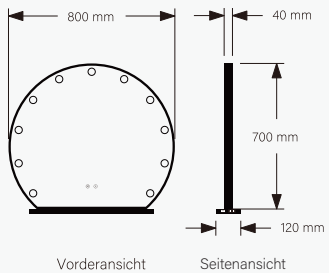

YHW-09

YHW-08

YHW-10

YHW-11

Standardgrößen & Beschreibung

- Touch Sensor
- Demister
- 40 mm dicker Aluminium-Rückenrahmen
- LED-Beleuchtung (Warm/Neutral/Kühl)
- USB+Steckdose
- Rückwand aus Metall
- 4 mm kupferfreier Silberspiegel
- Umweltfreundlich
- 3 Jahre Garantie