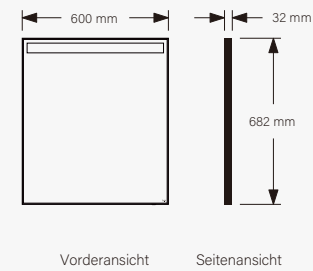

Vorderansicht

Seitenansicht

IR-Sensor
Demister
Aluminiumrahmen
LED-Beleuchtung (Warm/Neutral/Kühl)
Kupferfreier Silberspiegel
Umweltfreundlich
3 Jahre Garantie

- Mattschwarz
- Mattbraun
- Gun-Metal-Finish - Pinselspuren
- Gebürsteter grüner Champagner
- Gebürstetes Messing
- Mattchrom