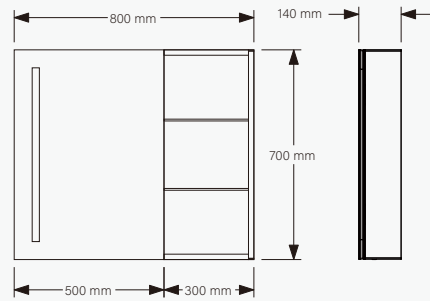

Vorderansicht

Seitenansicht