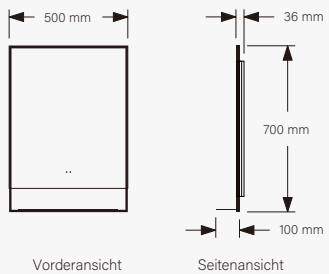

Standardgrößen & Beschreibung

Rahmenfarben

Standardgrößen & Beschreibung

Rahmenfarben

- IR-Sensor
- Aluminiumrahmen
- Metallregal
- 4 mm kupferfreier Silberspiegel
- Umweltfreundlich
- 3 Jahre Garantie

Mattschwarz	Gebürsteter grüner Champagner
Mattbraun	Gebürstetes Messing
Gun-Metal-Finish - Pinselspuren	Mattchrom