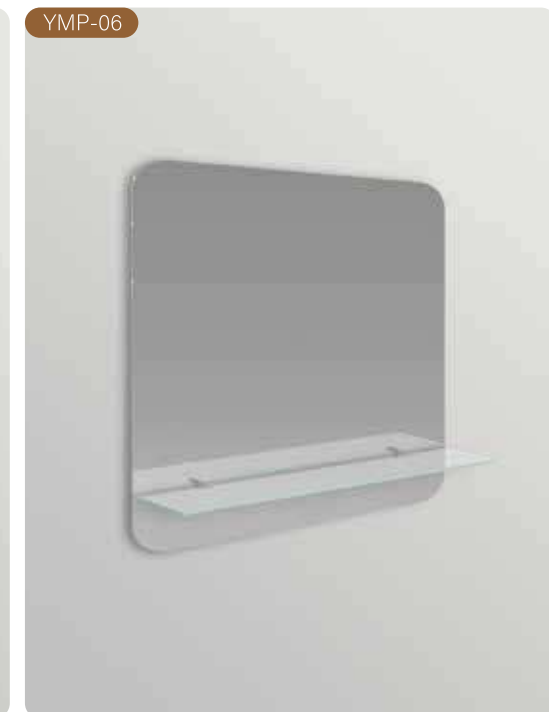

Einfache Spiegel

Hauptmerkmale:

Mehrere Installationsmöglichkeiten:
Spiegel auf Spiegel oder Spiegel auf Glas Optionen mit
abgeschrägten Kanten verfügbar
Optionale Ablage aus gehärtetem Glas für zusätzliche
Funktionalität
Einzeln verpackt für sicheren Versand und Lagerung
Anpassbare Größenoptionen für Ihre spezifischen
Anforderungen
Vielseitige Ausrichtung: Kann vertikal oder horizontal
aufgehängt werden
Hergestellt aus kupferfreien 4-mm- oder 5-mm-Spiegeln für
überlegene Korrosionsbeständigkeit

Standardgrößen:

500*700mm   600*900mm
600*800mm   700*1000mm

Andere Größen können individuell
angepasst werden