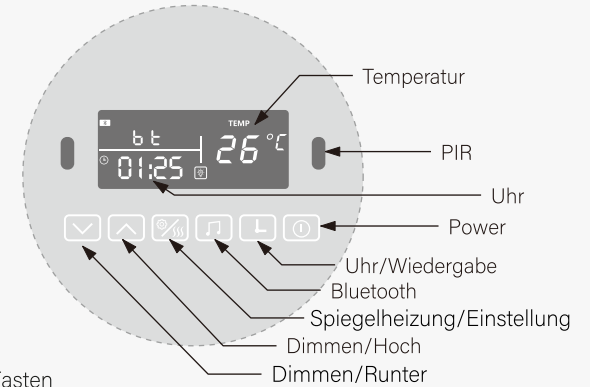

Seitenansicht

Integrierter Bildschirm

Steuern Sie jeden Aspekt und jede Funktion Ihres Spiegels direkt auf der Oberfläche. Unsere digitalen Bildschirmoptionen bieten benutzerdefinierte Funktionen und zeigen wichtige Informationen an, wie zum Beispiel:

- Spiegelheizung und Lichter ein-/ausschalten
- Integrierte Digitaluhr
- Integrierte Temperaturanzeige
- Integrierter Bluetooth-Konnektivitätsschalter
- Lieder überspringen, Lautsprecherlautstärke regeln.
- Wettervorhersage und vieles mehr!

Bluetooth-Bildschirm mit sechs Tasten

Der Wetter-WIFI-Bildschirm

Sensorbildschirm mit vier Tasten

Sensorbildschirm mit sechs Tasten

Touch Sensoren

Touch Sensoren sind nahtlos in die Glasoberfläche integriert und leuchten bei Betätigung. Erweiterte Beleuchtungsfunktionen können entweder durch zusätzliche Sensoren oder einfach über einen Multi-Touch-Sensor gesteuert werden.