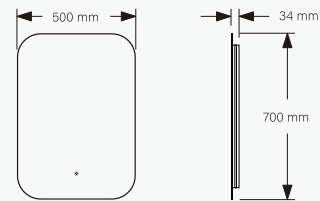

Standardgrößen & Beschreibung

Vorderansicht

Seitenansicht

- Touch Sensor
- Demister
- Aluminiumrahmen
- LED-Beleuchtung (Warm/Neutral/Kühl)
- Kupferfreier Silberspiegel
- Umweltfreundlich
- 3 Jahre Garantie