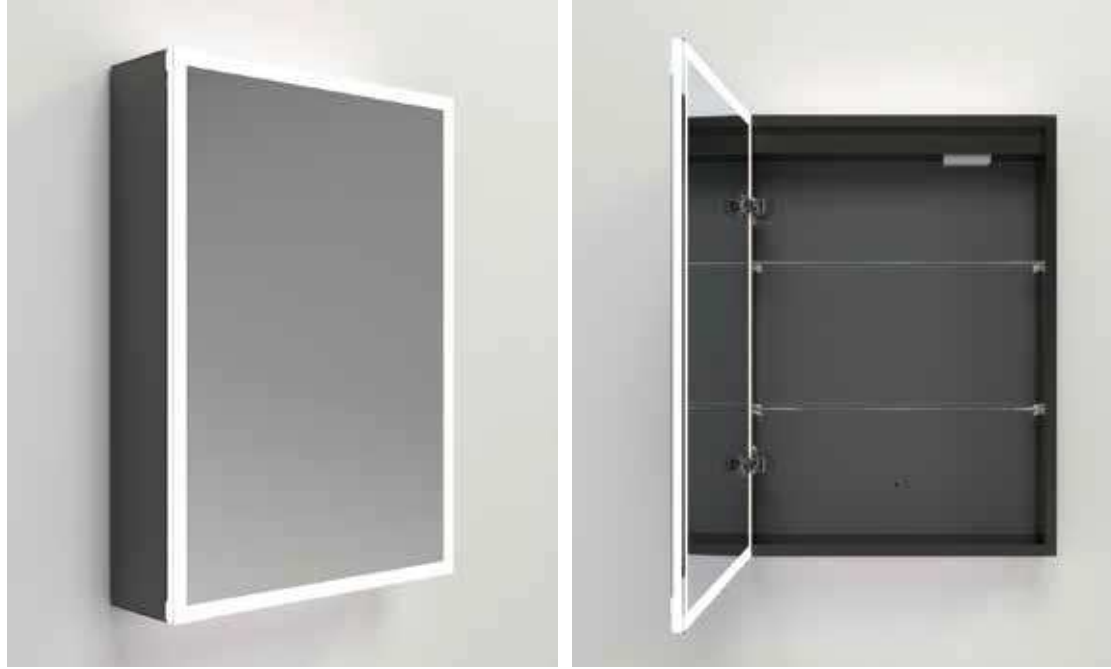

Vorderansicht

Seitenansicht

Hochfestes Scharnier

Verstellbare Glasablage

Infrarotsensor

Wasserdichte Steckdose

Empfohlener Stil

Vorderansicht

Seitenansicht

Aluminiumrahmen

Verstellbare Glasablage

Infrarotsensor

Silberspiegel

Einzel-/Doppeltüriger Spiegelschrank aus Acryl

Hauptmerkmale

- IR-Sensor
- LED-Beleuchtung (Warm/Neutral/Kühl)
- Mattiertes Acryl
- Kupferfreier Silberspiegel
- Aluminiumrahmen
- Hochfestes Scharnier
- Wasserdichte Steckdose
- Verstellbare Glasböden
- Umweltfreundlich
- 3 Jahre Garantie

AMC-02

AMC-01

AMC-03

AMC-04

AMC-06

AMC-05

AMC-07

Spiegelschrank mit aufgesetzten Leuchten