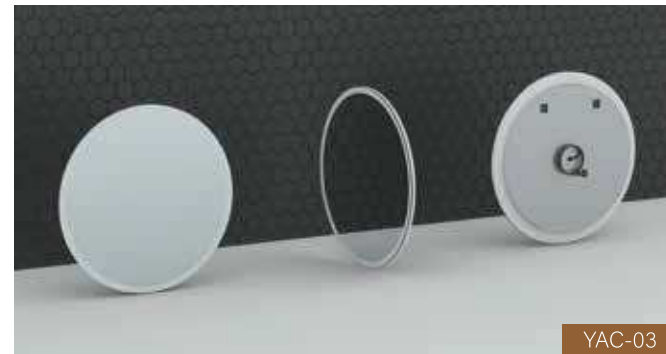

YAC-02

YAC-03

Standardgrößen:

Beschreibung

Standardgrößen:

Beschreibung

- IR-Sensor
- Demister
- Bluetooth
- Acryl
- 35 mm dicker Aluminium-Rückenrahmen
- LED-Beleuchtung (Warm/Neutral/Kühl)
- Rückwand aus Metall
- 4 mm kupferfreier Silberspiegel
- Umweltfreundlich
- 3 Jahre Garantie

- IR-Sensor
- Demister
- Acryl
- 35 mm dicker Aluminium-Rückenrahmen
- LED-Beleuchtung (Warm/Neutral/Kühl)
- Rückwand aus Metall
- 4 mm kupferfreier Silberspiegel
- Umweltfreundlich
- 3 Jahre Garantie