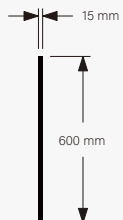

BATHROOM

FM-01

Standardgrößen & Beschreibung

Vorderansicht

Seitenansicht

15mm dicker Aluminium-Rückenrahmen

4 mm kupferfreier Silberspiegel

Umweltfreundlich