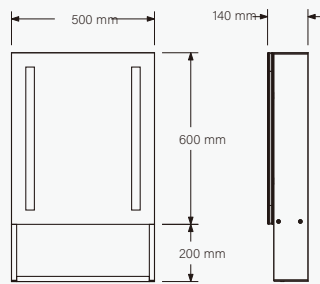

MC-10

MC-12

80° Induktionsbereich
50 mm Induktionsabstand

Vorderansicht

Seitenansicht

Hochfestes Scharnier

Verstellbare Glasablage

Infrarot sensor