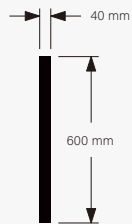

Standardgrößen & Beschreibung

Seitenansicht