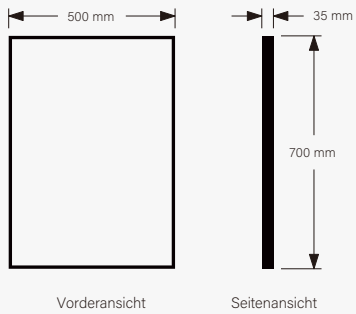

Standardgrößen & Beschreibung