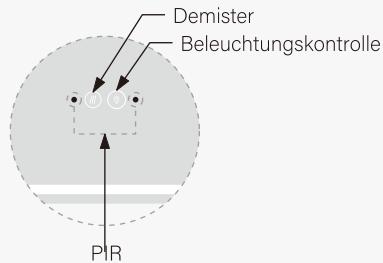

- Nahtloses Design
- Einfache Steuerung
- Minimaler Kontakt
- Multi-funktional

Klicken Sie, um das Licht einzuschalten...

PIR Sensor

Aktivieren Sie den Spiegel, indem Sie einfach den Raum betreten!

Als Teil unserer automatisierten Badezimmerlösungen erkennt unser PIR-Sensor genau, wann das Licht eingeschaltet werden muss, und aktiviert den Spiegel automatisch, indem er den Raum sanft beleuchtet. Dies ist besonders nachts nützlich, wenn es schwieriger ist, die Schalter zu finden und man leichter geblendet wird.

Der Induktionsbereich ist 90°
der Induktionsabstand ist 50cm

PIR

Status „Licht aus“.
(Außerhalb der Reichweite)

Schalten Sie das Licht automatisch ein
(Menschen sind in Reichweite)

Schalten Sie das Licht automatisch aus
(Menschen gehen nach 10s)