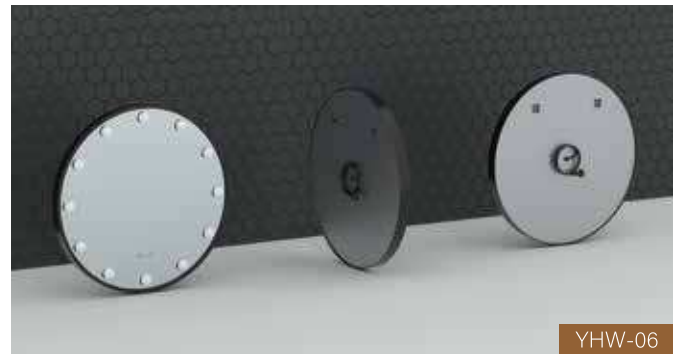

YHW-05

Standardgrößen & Beschreibung