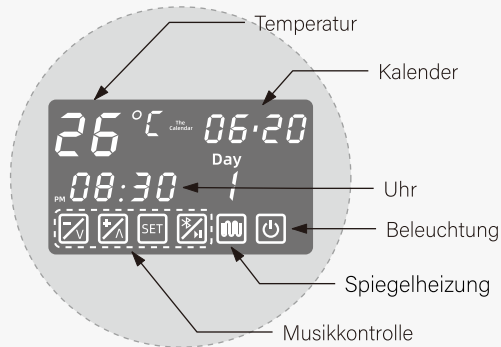

Integrierter Bildschirm

Steuern Sie jeden Aspekt und jede Funktion Ihres Spiegels direkt auf der Oberfläche. Unsere digitalen Bildschirmoptionen bieten benutzerdefinierte Funktionen und zeigen wichtige Informationen an, wie zum Beispiel:

- Spiegelheizung und Lichter ein-/ausschalten
- Integrierte Digitaluhr
- Integrierte Temperaturanzeige
- Integrierter Bluetooth-Konnektivitätsschalter
- Lieder überspringen, Lautsprecherlautstärke regeln.
- Wettervorhersage und vieles mehr!

Bluetooth-Bildschirm mit sechs Tasten