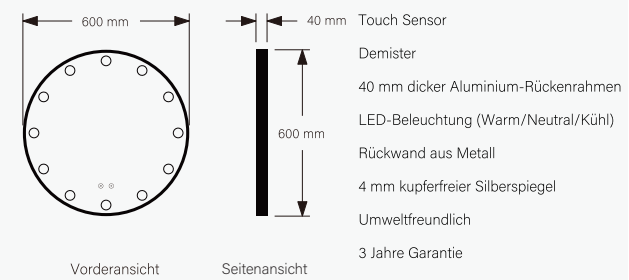

Rahmenfarben

- Mattschwarz
- Mattbraun
- Gun-Metal-Finish - Pinselspuren
- Gebürsteter grüner Champagner
- Gebürstetes Messing
- Mattchrom