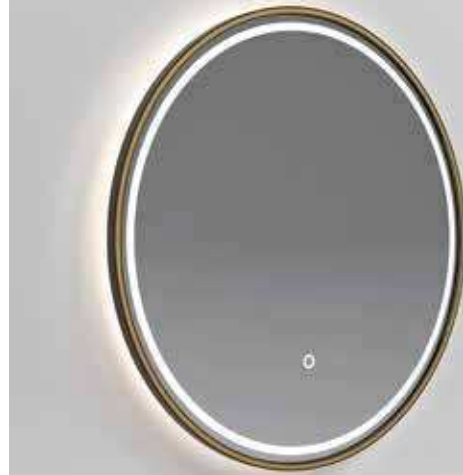

FM-14

Standardgrößen & Beschreibung

Vorderansicht

Seitenansicht

- Touch Sensor
- Demister
- Aluminiumrahmen
- LED-Beleuchtung (Warm/Neutral/Kühl)
- Kupferfreier Silberspiegel
- Umweltfreundlich
- 3 Jahre Garantie

Standardgrößen & Beschreibung

Vorderansicht Seitenansicht

- Touch Sensor
- Demister
- Zweifarbiger Aluminiumrahmen
- LED-Beleuchtung (Warm/Neutral/Kühl)
- Kupferfreier Silberspiegel
- Umweltfreundlich
- 3 Jahre Garantie