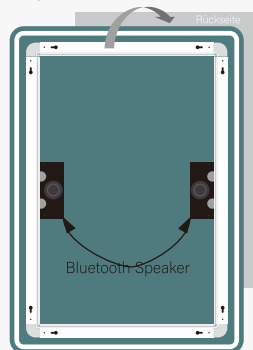

Typ 2: Seiten Lautsprecher

Rückansicht