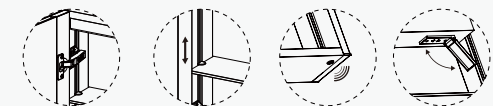

Wasserdichte Steckdose

80° Induktionsbereich
50 mm Induktionsabstand

Vorderansicht

Seitenansicht

Hochfestes Scharnier

Verstellbare Glasablage

Infrarot sensor

Wasserdichte Steckdose