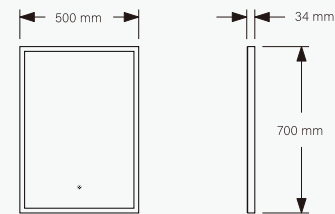

Vorderansicht

Seitenansicht

Beschreibung

- Touch Sensor
- Demister
- Kein freiliegender Lichtstreifen
- 30 mm dicker Aluminium-Rückenrahmen
- LED-Beleuchtung (Warm/Neutral/Kühl)
- 4 mm kupferfreier Silberspiegel
- Umweltfreundlich
- 3 Jahre Garantie