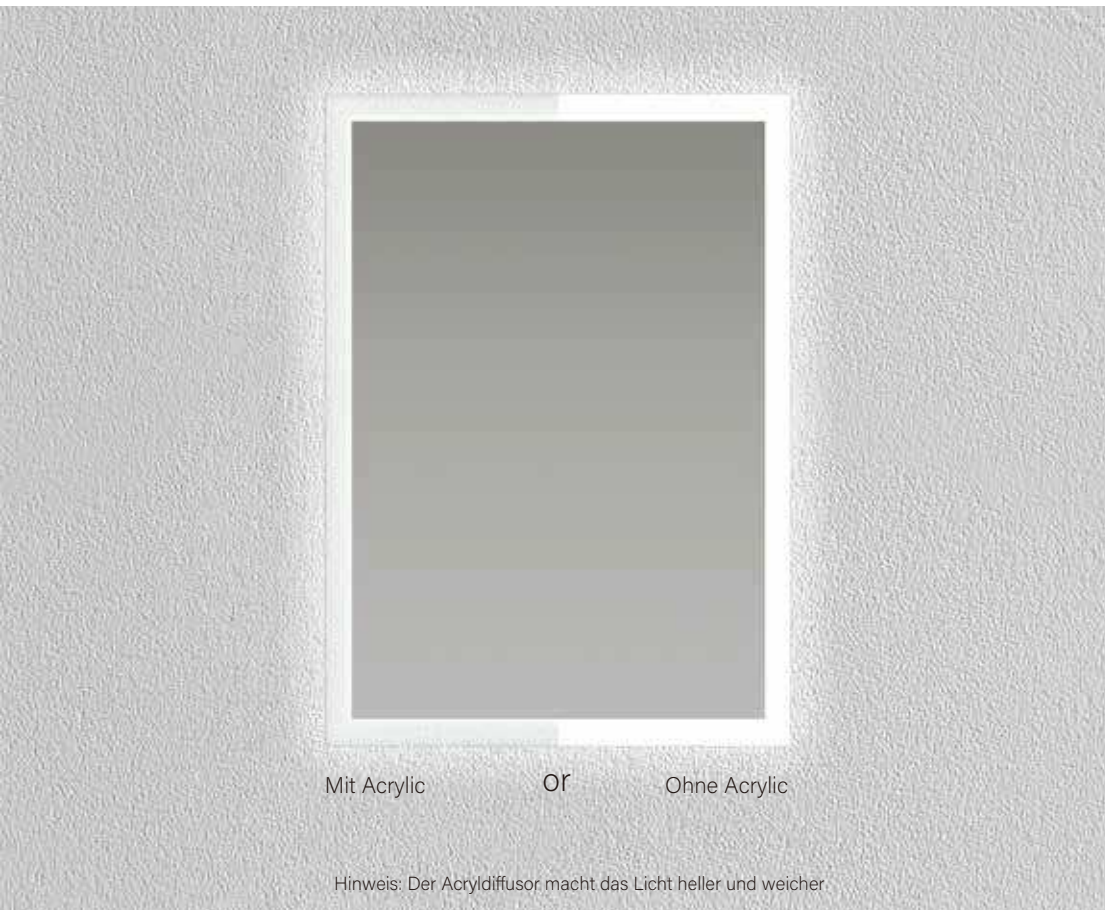

Mit Acrylic OR Ohne Acrylic

Hinweis: Der Acryldiffusor macht das Licht heller und weicher