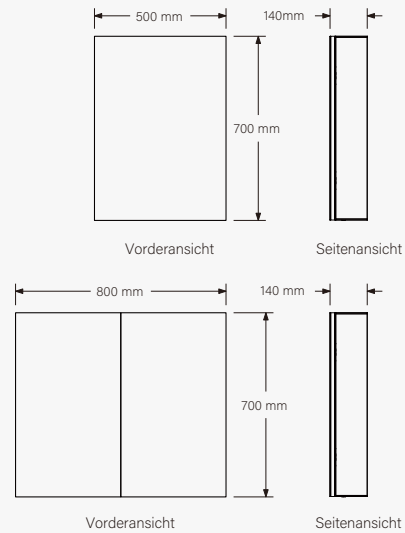

Einzel-/Doppeltüriger Spiegelschrank aus Acryl

Hauptmerkmale

- •IR-Sensor
- •LED-Beleuchtung (Warm/Neutral/Kühl)
- •Mattiertes Acryl
- •Kupferfreier Silberspiegel
- •Aluminiumrahmen
- •Hochfestes Scharnier
- •Wasserdichte Steckdose
- •Verstellbare Glasböden
- •Umweltfreundlich
- •3 Jahre Garantie