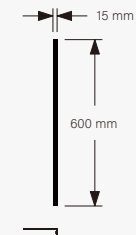

- 15mm dicker Aluminium-Rückenrahmen
- Metallregal
- 4mm kupferfreier Silberspiegel
- Umweltfreundlich
- 3 Jahre Garantie

Mattschwarz	Gebürsteter grüner Champagner
Mattbraun	Gebürstetes Messing
Gun-Metal-Finish - Pinselspuren	Mattchrom