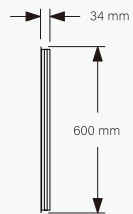

Seitenansicht