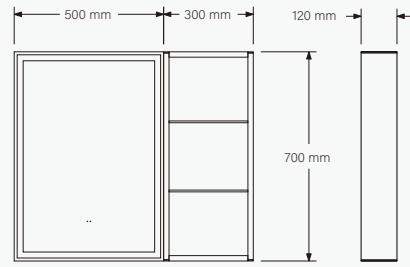

Vorderansicht

Seitenansicht

Hochfestes Scharnier

Verstellbare Glasablage

Infrarotsensor

Wasserdichte Steckdose

Empfohlener Stil

Vorderansicht