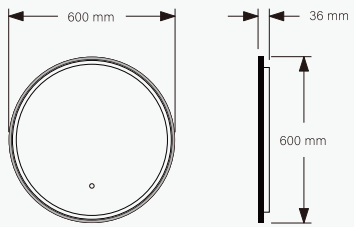

Standardgrößen & Beschreibung

Vorderansicht   Seitenansicht

- Touch Sensor
- Demister
- Zweifarbiger Aluminiumrahmen
- LED-Beleuchtung (Warm/Neutral/Kühl)
- Kupferfreier Silberspiegel
- Umweltfreundlich
- 3 Jahre Garantie