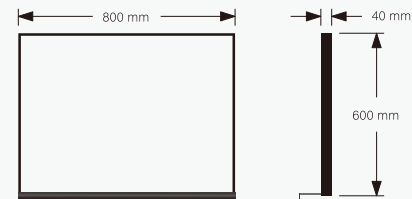

Standardgrößen & Beschreibung

Vorderansicht   Seitenansicht

- IR-Sensor
- Demister
- Aluminiumrahmen
- Metalregal
- Wireless charging
- LED-Beleuchtung (Warm/Neutral/Kühl)
- Kupferfreier Silberspiegel
- Umweltfreundlich
- 3 Jahre Garantie

Rahmenfarben

- Mattschwarz
- Mattbraun
- Gun-Metal-Finish - Pinselspuren
- Gebürsteter grüner Champagner
- Gebürstetes Messing
- Mattchrom