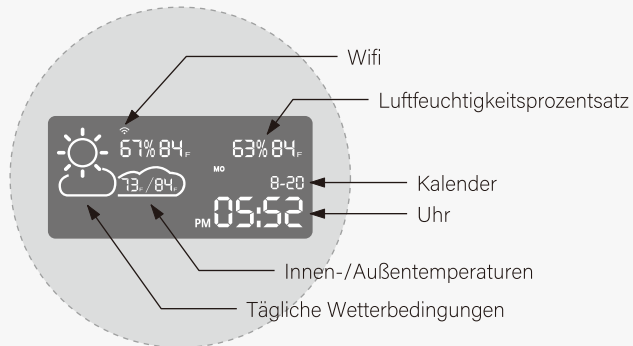

Der Wetter-WIFI-Bildschirm