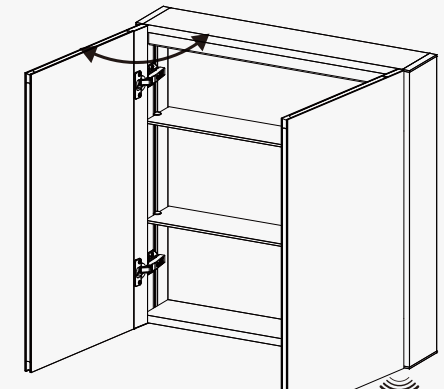

Hochfestes Scharnier

Verstellbare Glasablage

Infrarot sensor

Wasserdichte Steckdose

80° Induktionsbereich
50 mm Induktionsabstand

80° Induktionsbereich
50 mm Induktionsabstand

MC-01

MC-03