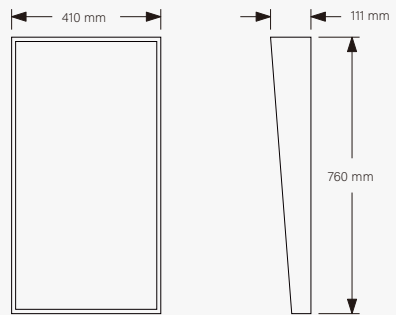

Vorderansicht

Seitenansicht

Rahmen aus Edelstahl
Kupferfreier Silberspiegel
Umweltfreundlich
3 Jahre Garantie