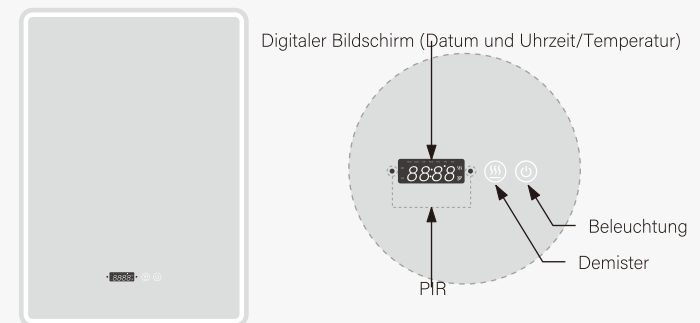

Digitaler Bildschirm

Digitaler Bildschirm, der nicht nur die Uhrzeit, sondern auch das Datum und die Temperatur im Raum anzeigt – die nützlichsten Informationen, die Sie für Ihre tägliche Routine benötigen.