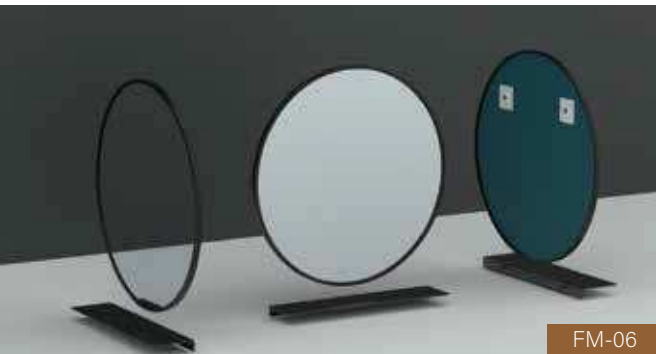

Standardgrößen & Beschreibung

FM-06

Rahmenfarben

Standardgrößen & Beschreibung

FM-07

Rahmenfarben

- 15mm dicker Aluminium-Rückenrahmen
- Metallregal
- 4mm kupferfreier Silberspiegel
- Umweltfreundlich
- 3 Jahre Garantie

Mattschwarz	Gebürsteter grüner Champagner
Mattbraun	Gebürstetes Messing
Gun-Metal-Finish - Pinselspuren	Mattchrom

- 15mm dicker Aluminium-Rückenrahmen
- Metallregal
- 4mm kupferfreier Silberspiegel
- Umweltfreundlich
- 3 Jahre Garantie

Mattschwarz	Gebürsteter grüner Champagner
Mattbraun	Gebürstetes Messing
Gun-Metal-Finish - Pinselspuren	Mattchrom