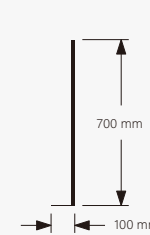

- 15mm dicker Aluminium-Rückenrahmen
- Metallregal
- 4mm kupferfreier Silberspiegel
- Umweltfreundlich
- 3 Jahre Garantie

Mattschwarz	Gebürsteter grüner Champagner
Mattbraun	Gebürstetes Messing
Gun-Metal-Finish - Pinselspuren	Mattchrom