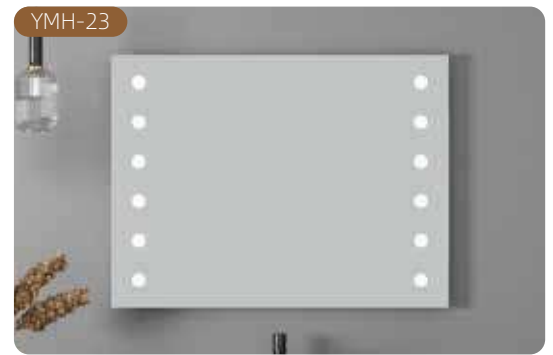

YMH-12

YMH-13

YMH-14

YMH-15

Vertikale Serie

Hauptmerkmale:

Einzigartiges mattiertes Musterdesign, das das Licht nur von der Vorderseite des Spiegels aus sehen lässt und so Ihrem Badezimmer einen eleganten Look verleiht