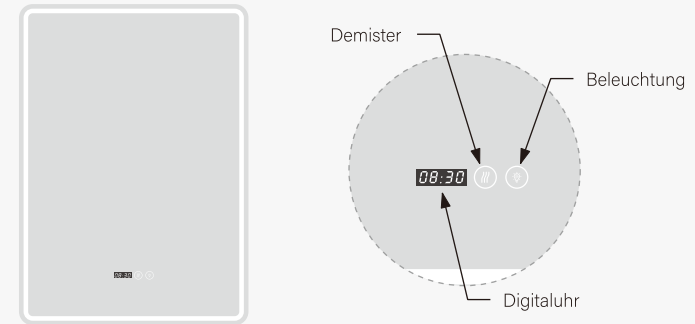

Digitaluhr

Verlieren Sie im Badezimmer oft das Zeitgefühl? Sei es, weil Sie zu lange brauchen, um sich zu entspannen, oder weil Sie den Nebel von Ihrem Spiegel wischen, es kann frustrierend sein, wenn Sie zu spät zu wichtigen Terminen oder Verabredungen kommen. Um dieses Problem zu lösen, bieten wir eine Reihe von LED-Spiegeln an, die mit einer präzisen, programmierbaren Digitaluhranzeige ausgestattet sind. Mit dieser Funktion kommen Sie nie wieder zu spät und müssen nicht ständig Zeit damit verbringen, Ihren Spiegel zu reinigen.