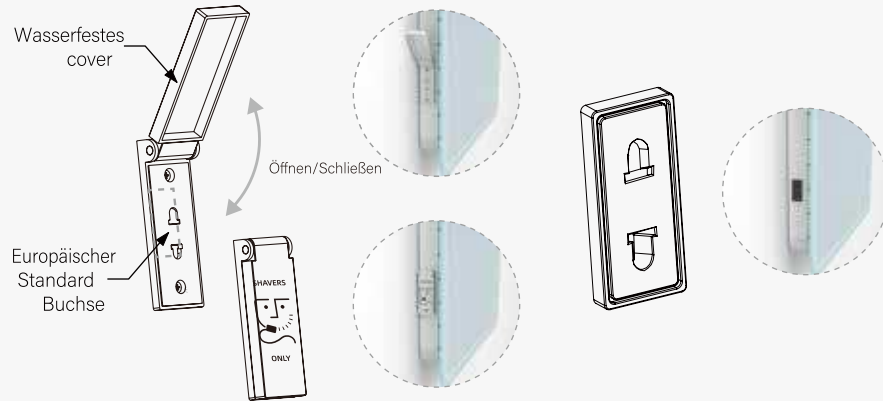

Infrarotsensor

Wischen Sie einfach mit der Hand unter den Infrarotsensor,
80° Induktionsbereich, 50 mm Induktionsabstand

Vorderer Infrarotsensor

- Natürlich erhöhte Hygiene in Ihrem Alltag durch minimalen Kontakt und Kontamination
- Sicherheit in der Nähe von Nassbereichen ohne elektrisches Kontaktisolo
- Diskrete Steuerung ermöglicht ein nahtloses Erscheinungsbild im Design
- Weniger Reinigungs- und Wartungsaufwand – keine Fingerabdrücke oder Schlieren

Infrarotsensor

Winken Sie einfach mit der Hand nach unten vor den Infrarotsensor
80° Induktionsbereich, 50 mm Induktionsabstand

Rasierer-Steckdose

Halten Sie Ihre Pflegeprodukte mit den Spiegeln von Minetti organisiert und aufgeladen. Unsere Spiegel werden mit einer praktischen Schutzhülle geliefert, in der sich Rasiersteckdosen und Ladebuchsen für Ihre Rasierer und Zahnbürsten befinden.