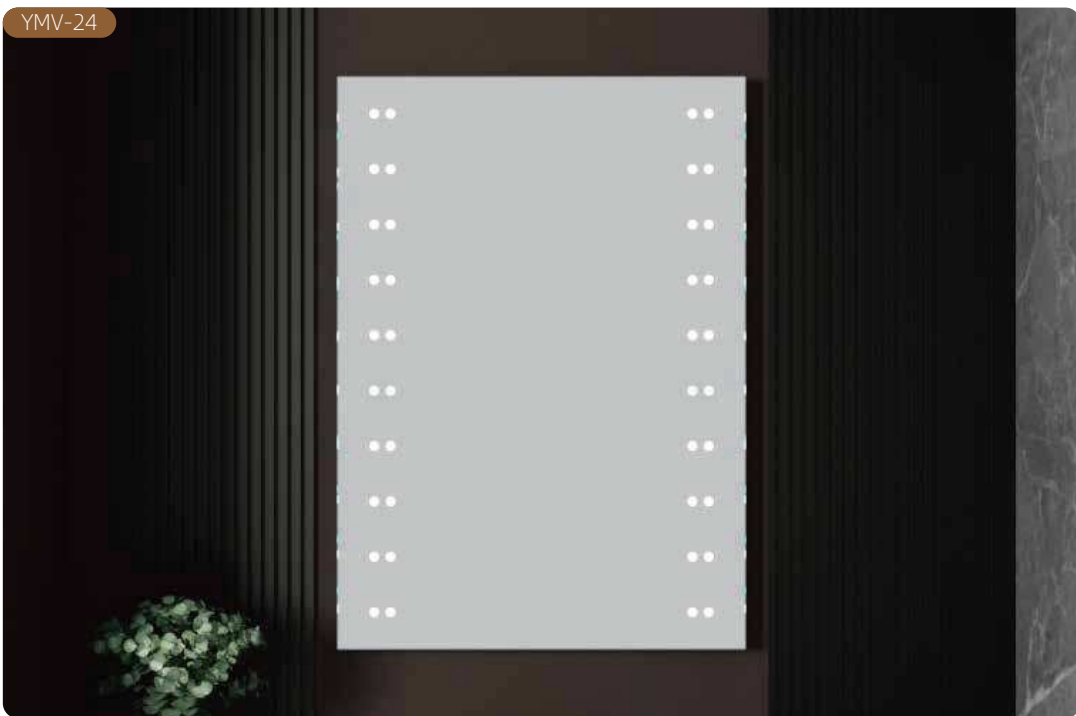

Runde Serie

Hauptmerkmale:

- Die LED-Beleuchtung ist durch das mattierte Muster nur an der Vorderseite des Spiegels sichtbar und sorgt so für einen stilvollen und modernen Look
- Der Spiegel besteht aus 4 mm oder 5 mm dickem kupferfreiem Glas und bietet hervorragende Korrosionsbeständigkeit und Haltbarkeit
- Anpassbare Größenoptionen stehen zur Verfügung, um jedem Raum- und Designbedarf gerecht zu werden
- Für eine einzigartige und persönliche Note können dem Spiegel anpassbare mattierte oder sandgestrahlte Muster hinzugefügt werden
- Die Gesamtdicke des Spiegels hängt von den spezifischen Produktfunktionen ab. Die empfohlene Dicke beträgt 45 mm
- Der Spiegel kann vertikal oder horizontal aufgehängt werden, um sich an jeden Raum und jedes Design anzupassen.