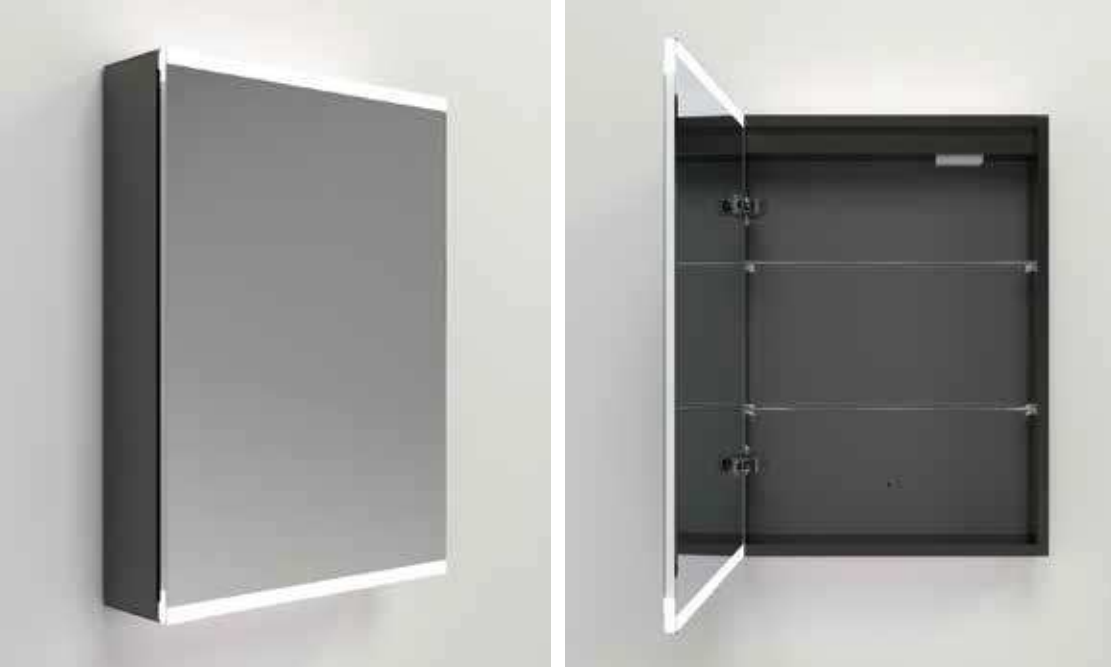

Vorderansicht

Seitenansicht

Hochfestes Scharnier

Verstellbare Glasablage

Infrarotsensor

Wasserdichte Steckdose

Empfohlener Stil

Vorderansicht

Seitenansicht

Aluminiumrahmen

Verstellbare Glasablage

Infrarotsensor

Silberspiegel

Einzel-/Doppeltüriger Spiegelschrank aus Acryl

Hauptmerkmale

- IR-Sensor
- LED-Beleuchtung (Warm/Neutral/Kühl)
- Mattiertes Acryl
- Kupferfreier Silberspiegel
- Aluminiumrahmen
- Hochfestes Scharnier
- Wasserdichte Steckdose
- Verstellbare Glasböden
- Umweltfreundlich
- 3 Jahre Garantie

AMC-02

AMC-01

AMC-03

AMC-04

AMC-06

AMC-05

AMC-07

Spiegelschrank mit aufgesetzten Leuchten