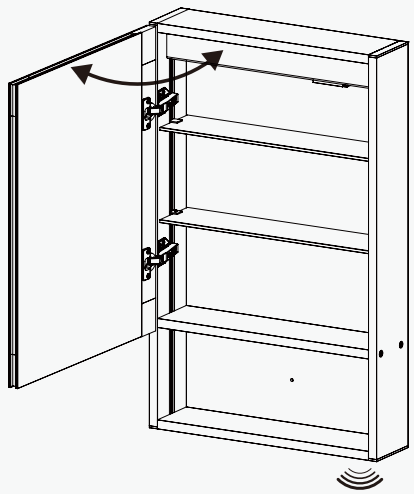

MC-10

MC-12

80° Induktionsbereich
50 mm Induktionsabstand

Vorderansicht

Seitenansicht

Hochfestes Scharnier

Verstellbare Glasablage

Infrarot sensor