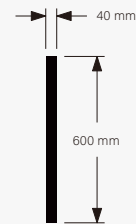

Seitenansicht

- 40mm dicker Aluminium-Rückenrahmen
- 4mm kupferfreier Silberspiegel
- Umweltfreundlich
- 3 Jahre Garantie

	Mattschwarz		Gebürsteter grüner Champagner
	Mattbraun		Gebürstetes Messing
	Gun-Metal-Finish - Pinselspuren		Mattchrom