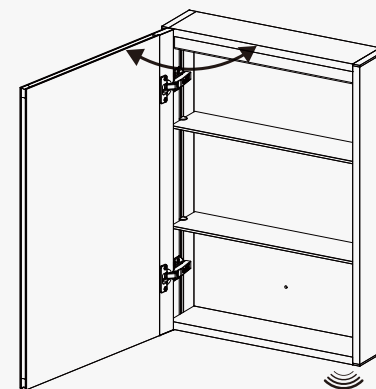

Hochfestes Scharnier

Verstellbare Glasablage

Infrarot sensor

Wasserdichte Steckdose

80° Induktionsbereich
50 mm Induktionsabstand

80° Induktionsbereich
50 mm Induktionsabstand

MC-01

MC-03