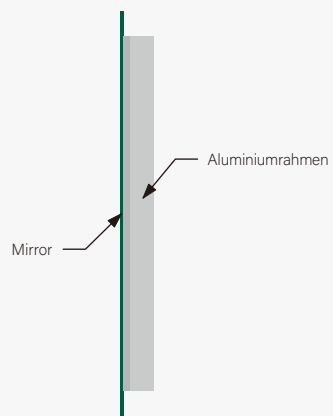

GANZKÖRPERSPIEGEL

Hauptmerkmale:

Das mattierte Muster auf dem Spiegel sorgt für ein weiches, Streulicht, das nur von vorne sichtbar ist. Hergestellt aus hochwertigem, kupferfreiem 4-mm- oder 5-mm-Spiegel, der korrosionsbeständig ist. Erhältlich in verschiedenen individuellen Größen, passend zu Ihrem Raum. Individuelle Matt- oder Schleifmuster können nach Ihren Wünschen gestaltet werden. Die Gesamtdicke des Spiegels hängt von den spezifischen Produktfunktionen ab. Die empfohlene Tiefe beträgt 45 mm.

Standardgröße:

600*1200mm 600*1500mm
700*1200mm 700*1500mm

Andere Größen können individuell angepasst werden

TEIL 5

NEU

SORTIMENT 2023-2024

ACRYLIC & NEUE SPIEGEL SERIEN

In Teil 5 haben wir unsere Sammlung von Acrylspiegeln und Spiegeln der neuen Serie aufgelistet. Diese Spiegel sind heller und weicher als herkömmliche LED-Leuchten. Mit Acryl lassen sich auch einige einzigartige Formen zur Dekoration Ihres Badezimmers herstellen. Die Spiegelserie verfügt außerdem über ein neues Design, das Lichter heller macht.

BATHROOM

Mit Acrylic OR Ohne Acrylic

Hinweis: Der Acryldiffusor macht das Licht heller und weicher

Standardgrößen:

Vorderansicht

Rückansicht

Beschreibung

- IR-Sensor
- Demister
- Mattiertes Acryl
- 35 mm dicker Aluminium-Rückenrahmen
- LED-Beleuchtung (Warm/Neutral/Kühl)
- 4 mm kupferfreier Silberspiegel
- Umweltfreundlich
- 3 Jahre Garantie