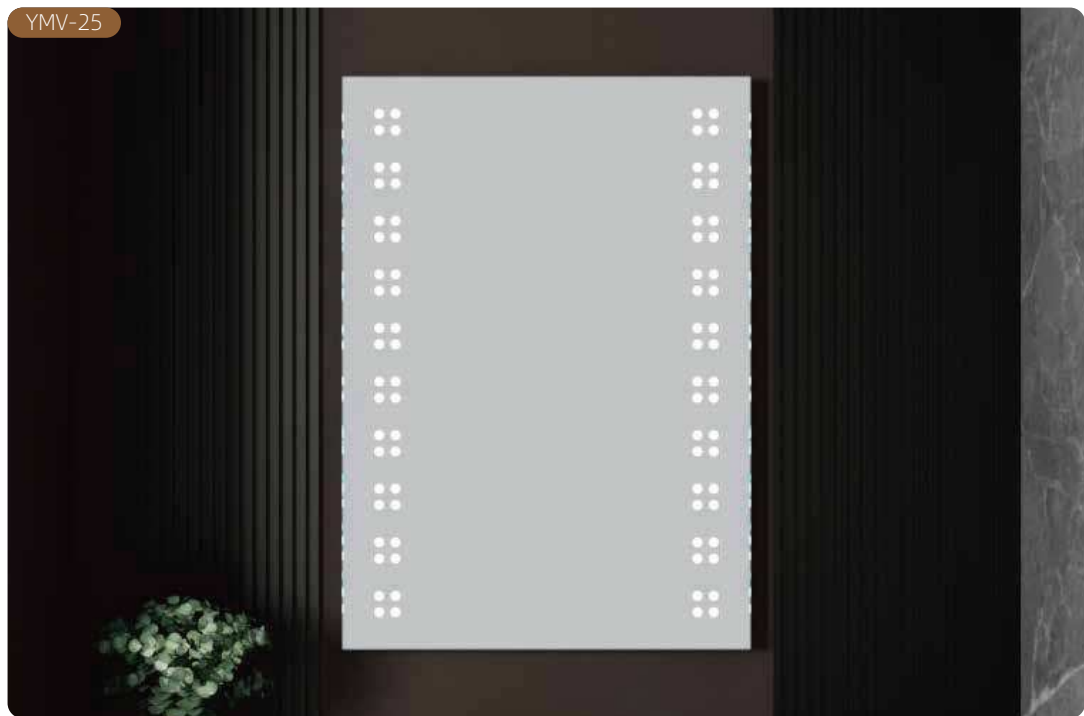

Runde Serie

Hauptmerkmale:

- Die LED-Beleuchtung ist durch das mattierte Muster nur an der Vorderseite des Spiegels sichtbar und sorgt so für einen stilvollen und modernen Look
- Der Spiegel besteht aus 4 mm oder 5 mm dickem kupferfreiem Glas und bietet hervorragende Korrosionsbeständigkeit und Haltbarkeit
- Anpassbare Größenoptionen stehen zur Verfügung, um jedem Raum- und Designbedarf gerecht zu werden
- Für eine einzigartige und persönliche Note können dem Spiegel anpassbare mattierte oder sandgestrahlte Muster hinzugefügt werden
- Die Gesamtdicke des Spiegels hängt von den spezifischen Produktfunktionen ab. Die empfohlene Dicke beträgt 45 mm
- Der Spiegel kann vertikal oder horizontal aufgehängt werden, um sich an jeden Raum und jedes Design anzupassen.