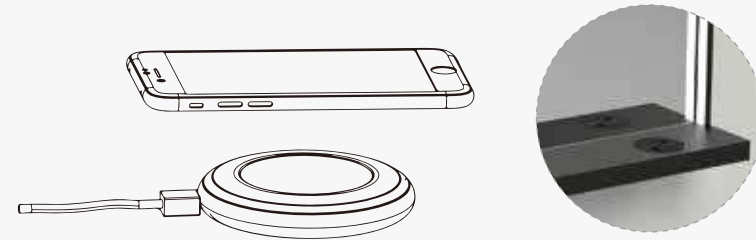

Infrarotsensor

Winken Sie einfach mit der Hand nach unten vor den Infrarotsensor
80° Induktionsbereich, 50 mm Induktionsabstand

Rasierer-Steckdose

Halten Sie Ihre Pflegeprodukte mit den Spiegeln von Minetti organisiert und aufgeladen. Unsere Spiegel werden mit einer praktischen Schutzhülle geliefert, in der sich Rasiersteckdosen und Ladebuchsen für Ihre Rasierer und Zahnbürsten befinden.

Wireless charging

Mit Minetti Spiegeln können Sie beim Zurechtmachen Multitasking betreiben. Unsere Spiegel sind mit einer praktischen Ladefunktion ausgestattet, sodass Sie Ihr Telefon aufladen können, während Sie sich schick machen.