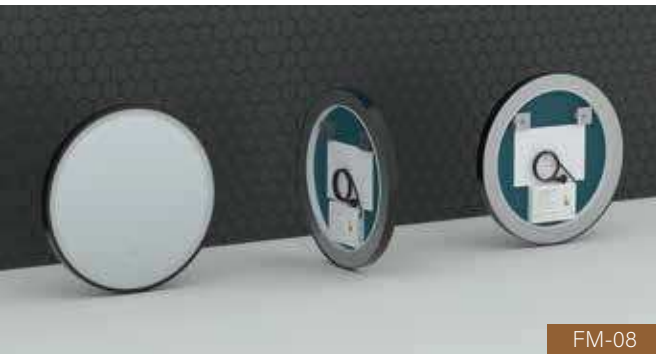

FM-08

- Touch Sensor
- Demister
- 40 mm dicker Aluminium-Rückenrahmen
- LED-Beleuchtung (Warm/Neutral/Kühl)
- Rückwand aus Metall
- 4 mm kupferfreier Silberspiegel
- Umweltfreundlich
- 3 Jahre Garantie

Mattschwarz	Gebürsteter grüner Champagner
Mattbraun	Gebürstetes Messing
Gun-Metal-Finish - Pinselspuren	Mattchrom