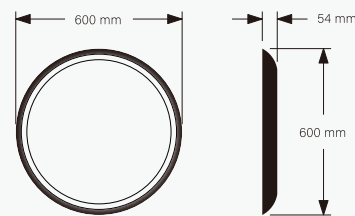

Standardgrößen:

Vorderansicht

Seitenansicht

- Touch Sensor
- Metallrahmen
- Neutrales 4000K-Licht, 6000K weiß-kaltes Licht
- Rostbeständiger, kupferfreier Spiegel
- Umweltfreundlich
- 3 Jahre Garantie