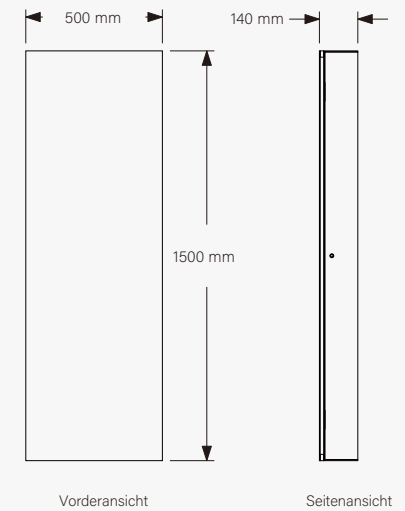

Ganzkörperspiegelschrank

Hauptmerkmale

- IR-Sensor
- Steckdose
- LED-Beleuchtung (Warm/Neutral/Kühl)
- Kupferfreier Silberspiegel
- Aluminiumrahmen
- Hochfestes Scharnier
- Verstellbare Kleiderstange
- Verstellbare Glasböden
- Umweltfreundlich
- 3 Jahre Garantie

DMC-01