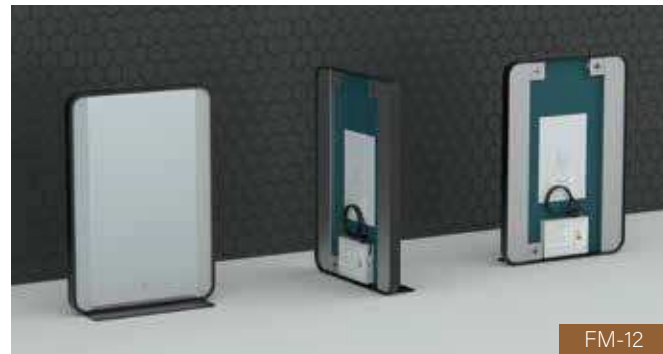

Standardgrößen & Beschreibung

Rahmenfarben

Standardgrößen & Beschreibung

Rahmenfarben

- IR-Sensor
- Aluminiumrahmen
- Metallregal
- 4 mm kupferfreier Silberspiegel
- Umweltfreundlich
- 3 Jahre Garantie

Mattschwarz	Gebürsteter grüner Champagner
Mattbraun	Gebürstetes Messing
Gun-Metal-Finish - Pinselspuren	Mattchrom

- Touch Sensor
- Demister
- 40 mm dicker Aluminium-Rückenrahmen
- LED-Beleuchtung (Warm/Neutral/Kühl)
- Rückwand aus Metall/ Metallregal
- 4 mm kupferfreier Silberspiegel
- Umweltfreundlich
- 3 Jahre Garantie

Mattschwarz	Gebürsteter grüner Champagner
Mattbraun	Gebürstetes Messing
Gun-Metal-Finish - Pinselspuren	Mattchrom