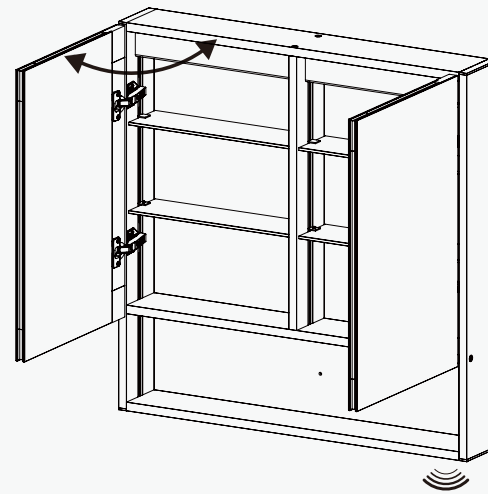

80° Induktionsbereich
50 mm Induktionsabstand