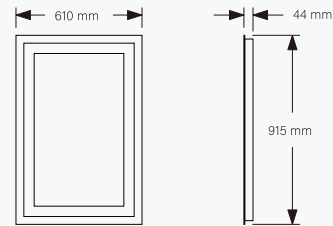

Standardgrößen & Beschreibung

Vorderansicht

Seitenansicht

- Split-Typ
- LED-Beleuchtung (Warm/Neutral/Kühl)
- kupferfreier Silberspiegel
- Umweltfreundlich
- 3 Jahre Garantie