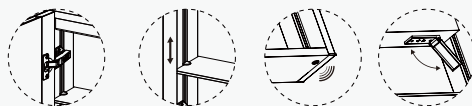

MC-10

MC-12

80° Induktionsbereich
50 mm Induktionsabstand

Vorderansicht

Seitenansicht

Hochfestes Scharnier

Verstellbare Glasablage

Infrarot sensor