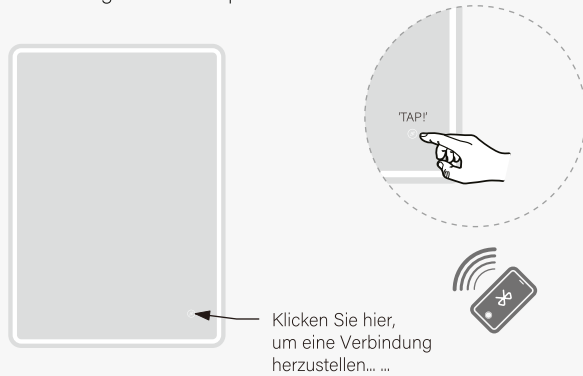

Bluetooth

Verabschieden Sie sich von langweiligen, stillen Mornen und genießen Sie Ihre Lieblingsmusik, Podcasts und Hörbücher per Fingertipp! Mit unserem Sortiment an integrierten Bluetooth-Spiegeln können Sie Ihrem Badezimmer neues Leben einhauchen.

Die Bluetooth-Reichweite beträgt bis zu 5 Meter Entfernung.
Nur für den Badezimmergebrauch empfohlen.